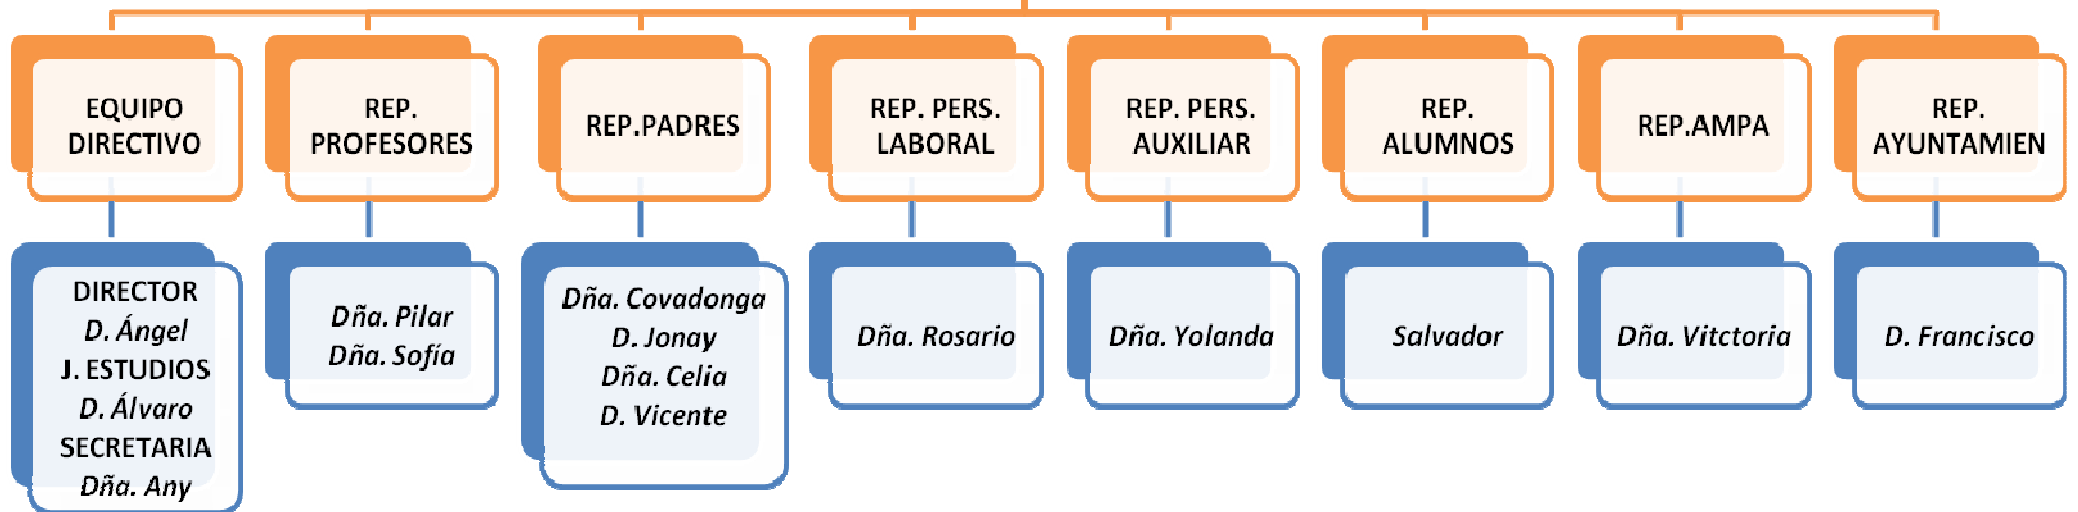

C.P. RECONQUISTA

La Jira, s/n - 33550 CANGAS DE ONÍS - Asturias Tfno. : 985848085

Web: web.educastur.princast.es/cp/reconqui E-mail: reconqui@educastur.princast.es

ÓRGANOS COLEGIADOS DE GOBIERNO

CONSEJO ESCOLAR