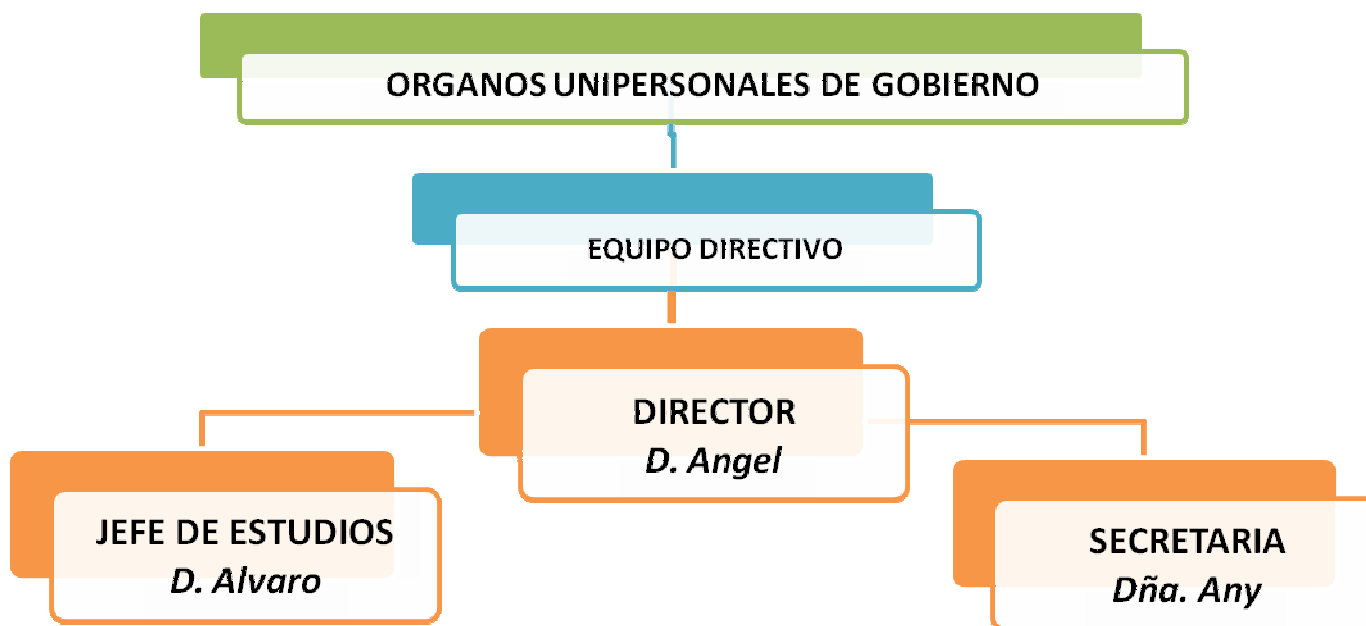

C.P. RECONQUISTA

La Jira, s/n - 33550 CANGAS DE ONÍS - Asturias Tfno. : 985848085

Web: web.educastur.princast.es/cp/reconqui E-mail: reconqui@educastur.princast.es

---