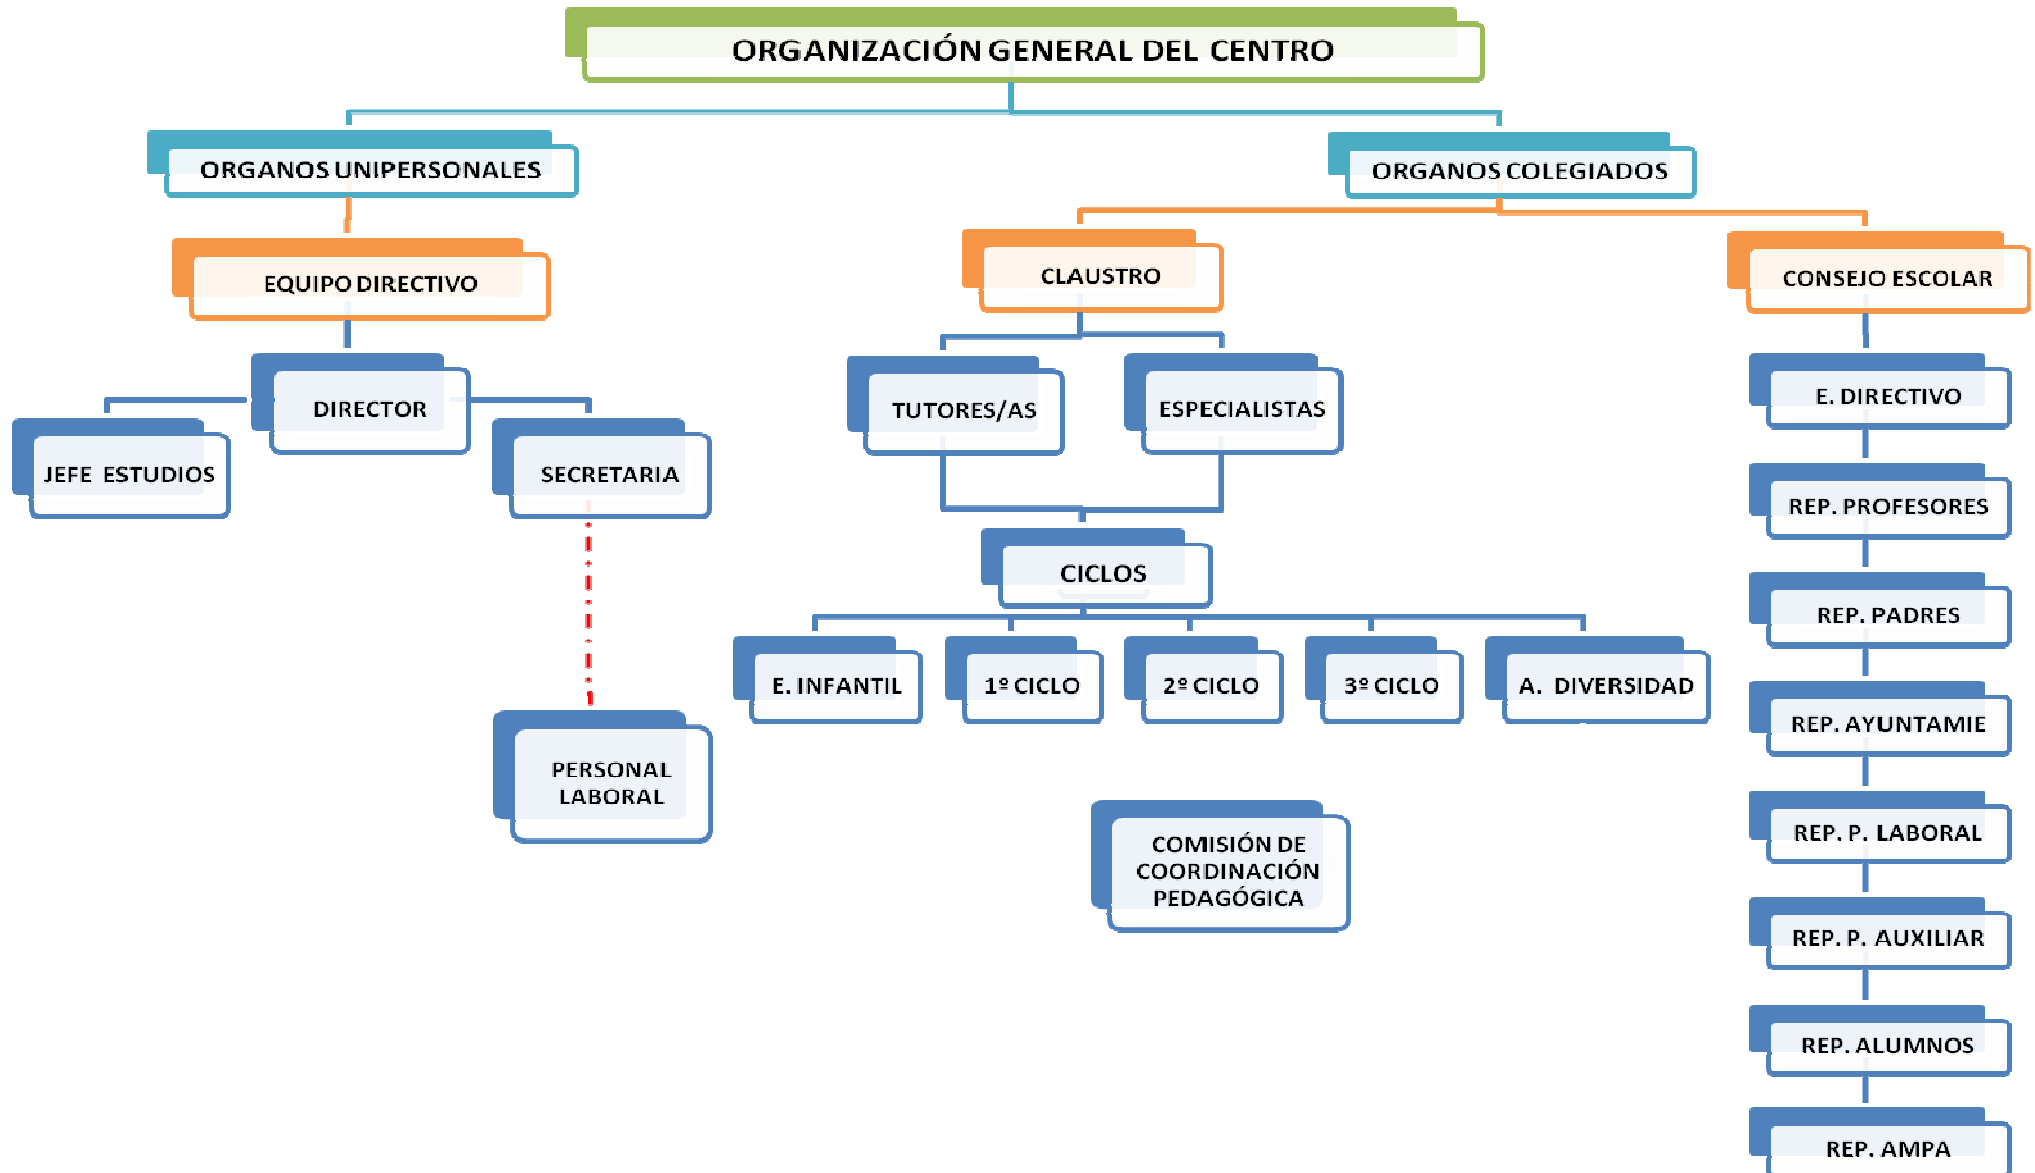

C.P. RECONQUISTA

La Jira, s/n - 33550 CANGAS DE ONÍS - Asturias Tfno. : 985848085

Web: web.educastur.princast.es/cp/reconqui E-mail: reconqui@educastur.princast.es

**C.P. RECONQUISTA**

La Jira, s/n - 33550 CANGAS DE ONÍS - Asturias Tfno. : 985848085