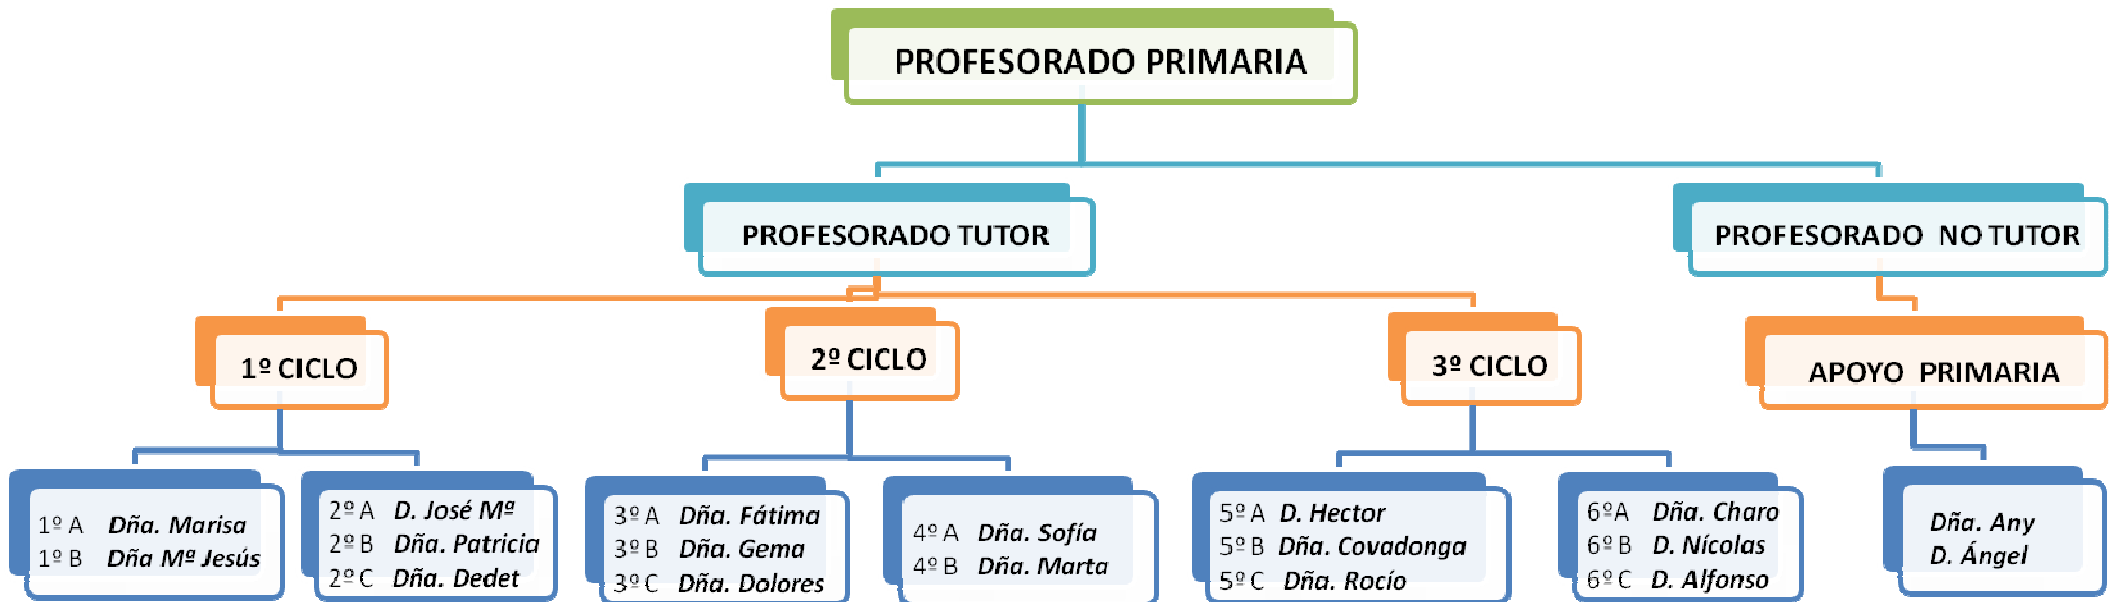

C.P. RECONQUISTA

La Jira, s/n - 33550 CANGAS DE ONÍS - Asturias Tfno. : 985848085

Web: web.educastur.princast.es/cp/reconqui E-mail: reconqui@educastur.princast.es