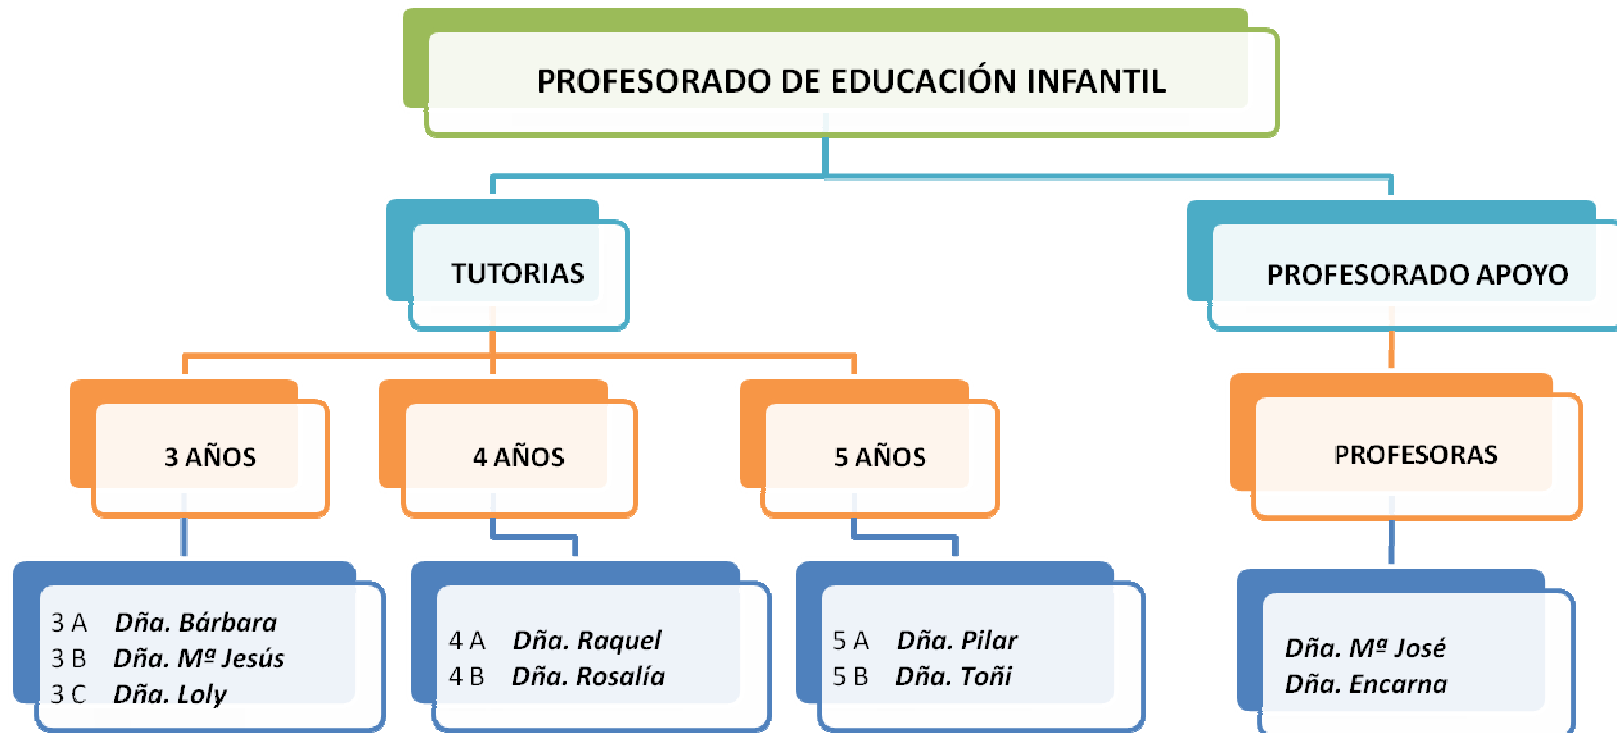

C.P. RECONQUISTA

La Jira, s/n - 33550 CANGAS DE ONÍS - Asturias Tfno. : 985848085

Web: web.educastur.princast.es/cp/reconqui E-mail: reconqui@educastur.princast.es

C.P. RECONQUISTA

La Jira, s/n - 33550 CANGAS DE ONÍS - Asturias Tfno. : 985848085